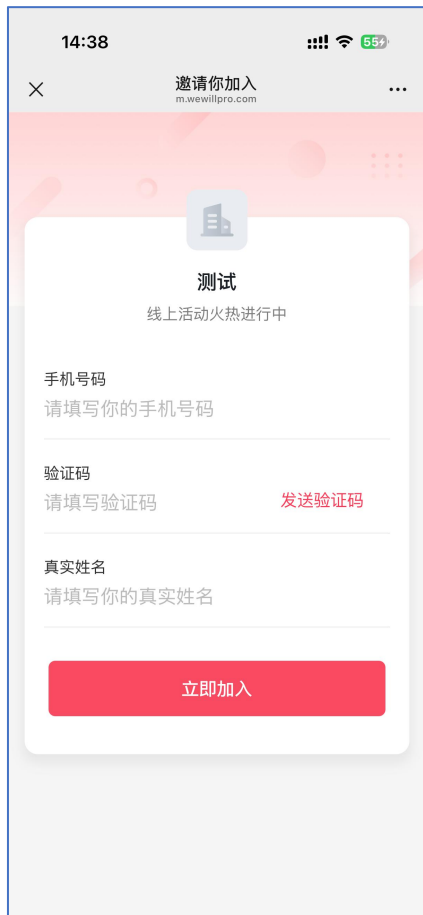

## 【第六步】

创建成功打开小程序  
登录注册账号

## 【第七步】

点击邀请成员  
选择任一方式邀请成员加入

## 【第一步】

使用微信扫码管理员提供的二维码或链接