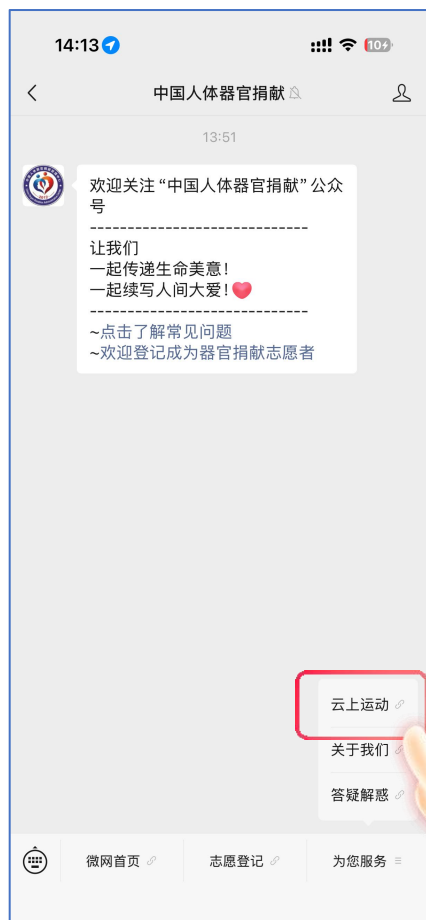

个人注册参赛指南

【第一步】

在中国人体器官捐献公众
号中点击“云上运动”