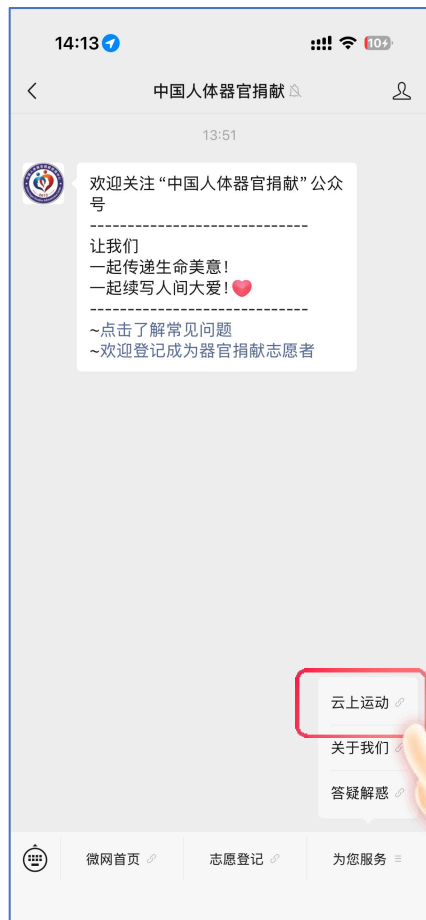

单位管理员、爱心团队创建团队指南

【第一步】

在中国人体器官捐献公众
号中点击“云上运动”