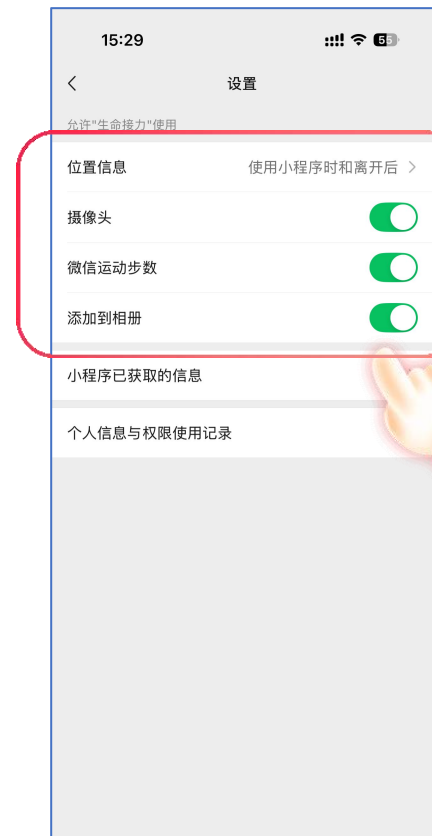

【第九步】

确认打开对应权限