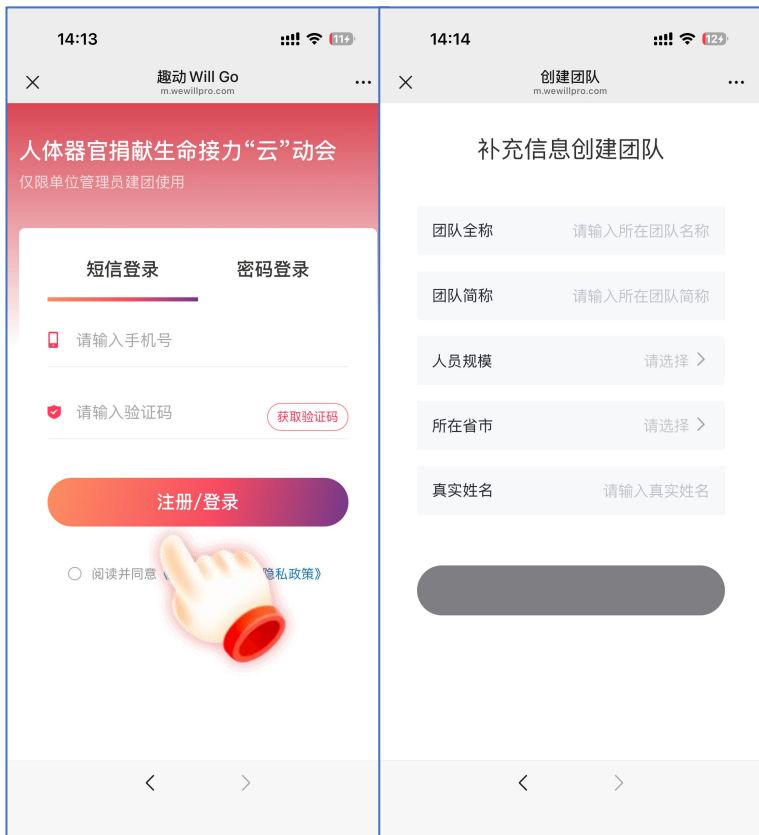

单位管理员、爱心团队创建团队指南

【第五步】

填写注册手机号
补充团队信息