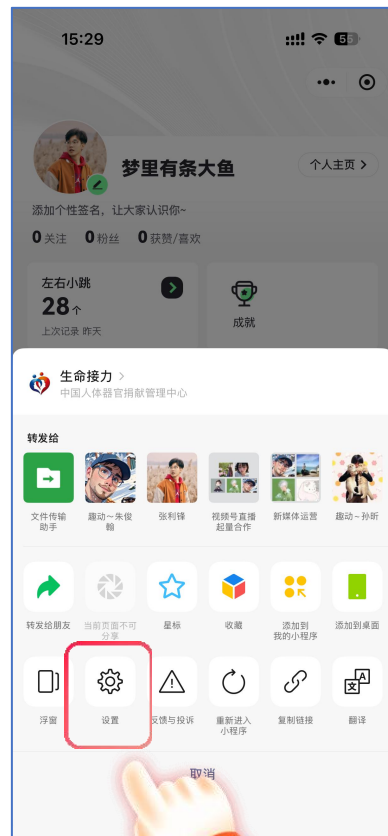

【第八步】

点击“**设置**”按钮