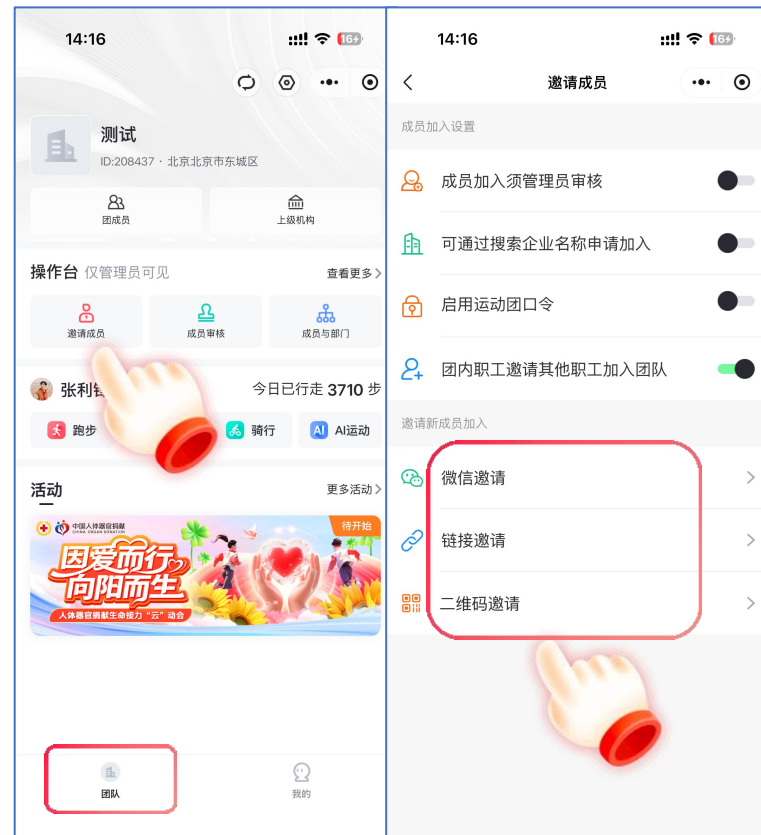

【第七步】

点击邀请成员
选择任一方式邀请成员加入