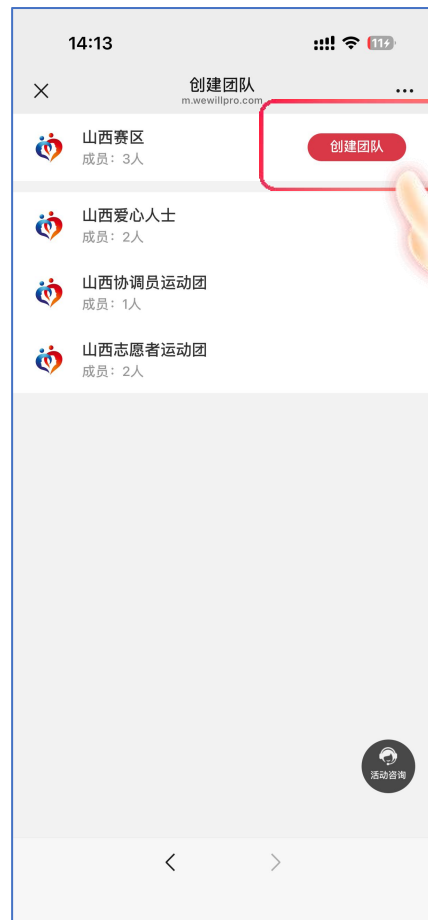

【第四步】

点击“**创建团队**”